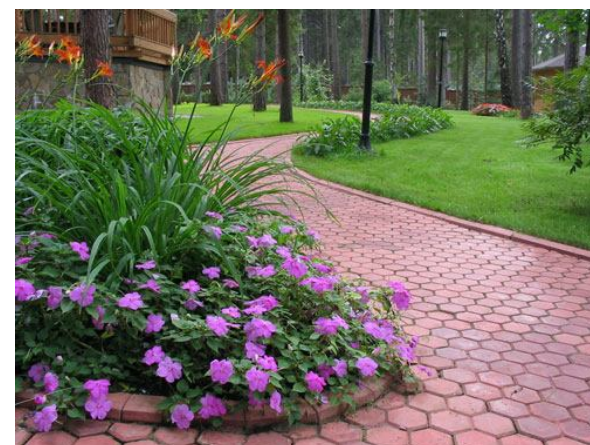

МОЩЕНИЕ (отсыпка галькой, гранитная высевка)

ландшафтный дизайн - посадка деревьев и кустарников - устройство газонов - удаление сухих деревьев - доставка дров

ООО «ЧИСТЫЙ ЛЕС» т. (985) 764-46-44, (916) 311-39-47, (916) 311-11-19, www.clforest.ru