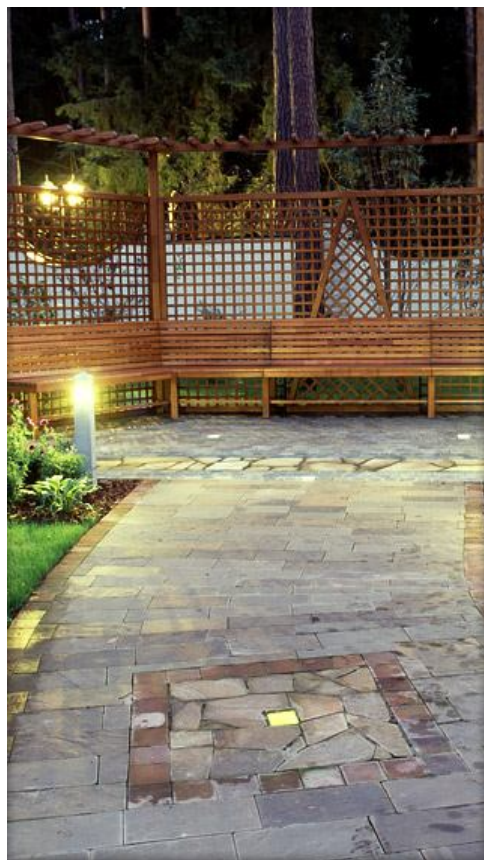

ООО «ЧИСТЫЙ ЛЕС» т. (985) 764-46-44, (916) 311-39-47, (916) 311-11-19, www.clforest.ru

МОЩЕНИЕ (отсыпка галькой, гранитная высевка)

ландшафтный дизайн - посадка деревьев и кустарников - устройство газонов - удаление сухих деревьев - доставка дров