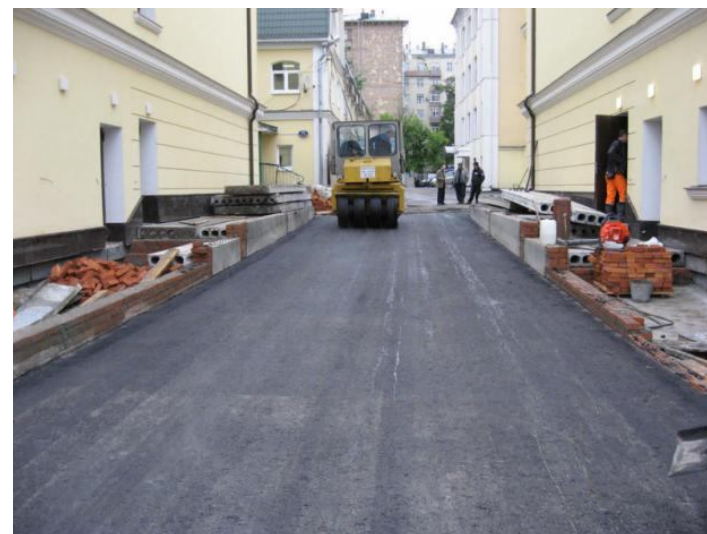

ООО «ЧИСТЫЙ ЛЕС» т. (985) 764-46-44, (916) 311-39-47, (916) 311-11-19, www.clforest.ru

ДОРОЖНО-СТРОИТЕЛЬНЫЕ РАБОТЫ

ландшафтный дизайн - посадка деревьев и кустарников - устройство газонов - удаление сухих деревьев - доставка дров